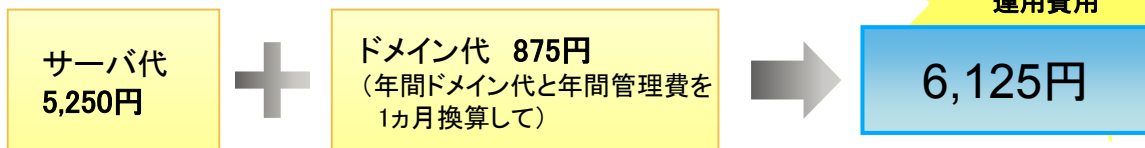

● 運用費用(サーバ、ドメイン代)

● つまり...

ホームページとサーバ、**126,875円** から制作できます！
ドメイン合わせても

新着情報が更新できるCMS(26,250円)をつけても153,125円です！