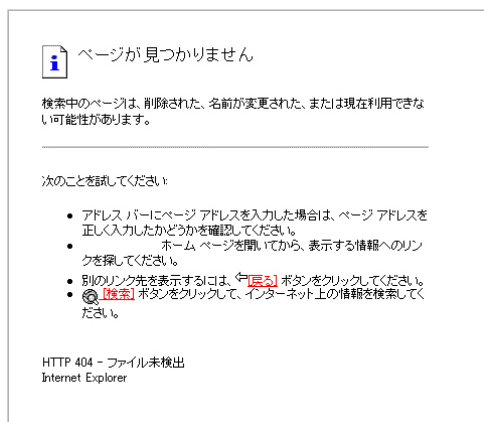

※W3Cとは…インターネットで用いられる技術の標準化をすすめる世界規模の団体です。

W3Cのチェックに合格するとホームページにアイコンを貼って規格に準拠していることをアピールできます。

● 基本SEO対策

希望の検索キーワードで検索エンジンの上位に表示させるためにはSEO(検索エンジン最適化)対策が必要です。

SPデザインでは基本的なSEO対策がホームページの制作料金にセットで含まれております。さらにSEO対策を強化されたい場合は、ディレクトリサービスへの登録代行もお任せください。

● ファビコン

ファビコンとは、ブラウザのお気に入り(ブックマーク)やタブなどに表示されるホームページ独自のアイコンです。

トップページを制作するときに必ずご用意させていただいています。

オリジナルのファビコンをご用意します。

● 404エラーページ

404エラーページはホームページを見ていてページが見つからないときに表示されるエラーページです。

通常はブラウザ(Internet Explorer など)で用意されている『ページが見つかりません。』というテキストベースのページが表示されます。SPデザインではホームページのデザインに合わせた404エラーページを用意することでユーザビリティをアップしています。