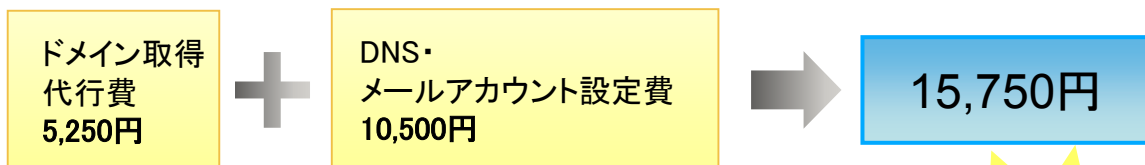

SPデザインはNTT/Verioと直接契約をしている正規リセラーと提携しております。長年培ったノウハウで品質重視のサービスをご提供します。面倒な更新管理なども全ておまかせください。

わかりやすい料金システム

SPデザインではホームページの制作・運用費用をわかりやすく設定しています。

下記の価格は基本的なホームページを制作したときのモデル費用です。(全て税込価格)

● ホームページ(本体)制作費用

● 初期費用(サーバ、ドメイン代)