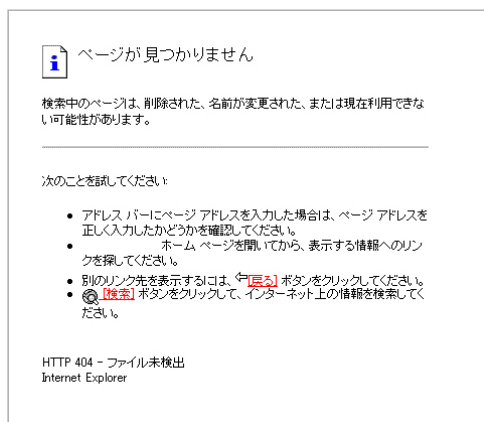

W3Cのチェックに合格するとホームページにアイコンを貼って規格に準拠していることをアピールできます。

## ● 基本SEO対策

希望の検索キーワードで検索エンジンの上位に表示させるためにはSEO(検索エンジン最適化)対策が必要です。

SPデザインでは基本的なSEO対策がホームページの制作料金にセットで含まれております。さらにSEO対策を強化されたい場合は、ディレクトリサービスへの登録代行もお任せください。

## ● ファビコン

ファビコンとは、ブラウザのお気に入り(ブックマーク)やタブなどに表示されるホームページ独自のアイコンです。

トップページを制作するときに必ずご用意させていただいています。

オリジナルのファビコンをご用意します。

## ● 404エラーページ

404エラーページはホームページを見ていてページが見つからないときに表示されるエラーページです。

通常はブラウザ(Internet Explorer など)で用意されている『ページが見つかりません。』というテキストベースのページが表示されます。SPデザインではホームページのデザインに合わせた404エラーページを用意することでユーザビリティをアップしています。

ブラウザで標準で用意されているページ