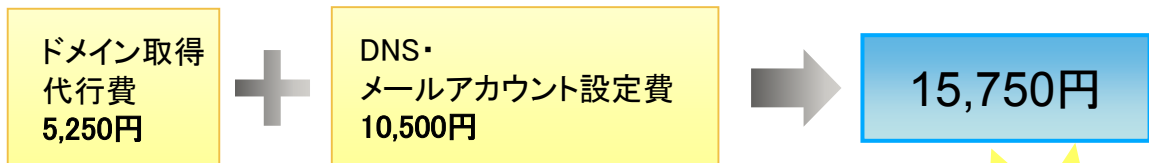

● 初期費用(サーバ、ドメイン代)