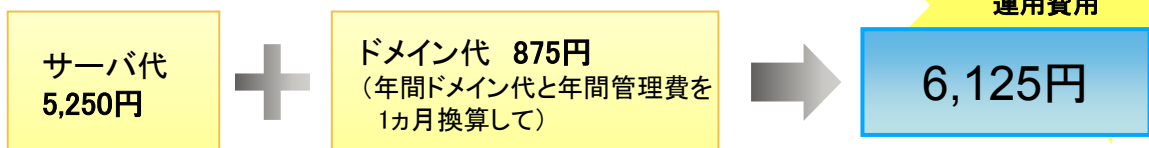

● 運用費用(サーバ、ドメイン代)

● つまり...

ホームページとサーバ、ドメイン合わせても **126,875円** から制作できます！

新着情報が更新できるCMS(26,250円)をつけても153,125円です！