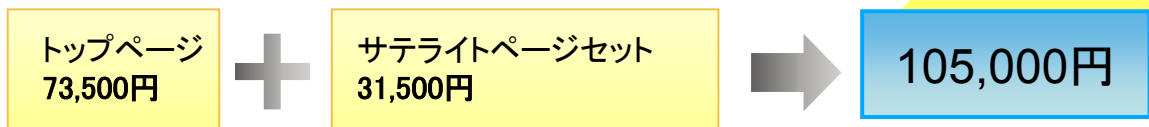

レンタルサーバやドメインも全ておまかせ

ホームページの運用にはレンタルサーバとドメインが必要です。

レンタルサーバはインターネットのデータを置くためのスペース、ドメインはその住所のようなものです。

レンタルサーバとドメインはホームページを運用する期間ごとに、契約更新を行う必要があります。

SPデザインはNTT/Verioと直接契約をしている正規リセラーと提携しております。長年培ったノウハウで品質重視のサービスをご提供します。面倒な更新管理なども全ておまかせください。

わかりやすい料金システム

SPデザインではホームページの制作・運用費用をわかりやすく設定しています。

下記の価格は基本的なホームページを制作したときのモデル費用です。(全て税込価格)

● ホームページ(本体)制作費用